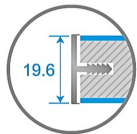

圓弧門板

板厚	18	板厚	18
內緣 圓弧R	100R/150R	內緣 圓弧R	100R/150R
高度限制	2400	高度限制	80~150
備註	雙面同色	紋路	橫紋/直紋
單位 mm		備註	單面

圓弧踢腳板

板厚	18	板厚	18
內緣 圓弧R	100R/150R	內緣 圓弧R	100R/150R
高度限制	2400	高度限制	80~150
備註	雙面同色	紋路	橫紋/直紋
單位 mm		備註	單面

圓弧封板(適用櫃體/柱體包覆)

板厚	18
外緣 內直角	18/40R
圓弧R 內圓角	50/80/100/150/200/250/300/400R
高度限制	2400
備註	單面

A18鋁邊門

- ▶ 基材_綠建材塑合板
- ▶ 面板_美耐板 / 美耐皿
- ▶ 造型_新潮流線

護角

鋁邊

透飾把手

- ▶ 色彩_經典色系·優雅百搭
- ▶ 功能_開啟直覺·順手隨心
- ▶ 造型_簡約時尚·品味永恆

可同面板色

把手尺寸 L165xW37xD15
挖孔尺寸 L163xW30xD14

J型門板

經典門板

U-03 框型門板

精選把手

more +

更多把手請參閱勝鈔五金目錄