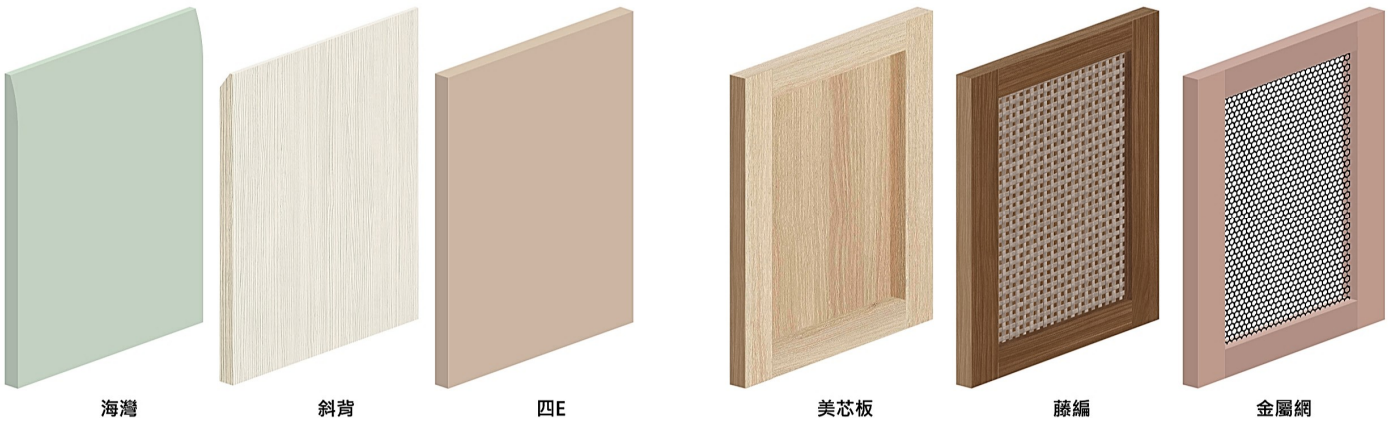

圓弧封板(適用櫃體/柱體包覆)

板厚	18
外緣 內直角	18/40R
圓弧R 內圓角	50/80/100/150/200/250/300/400R
高度限制	2400
備註	單面

A18鋁邊門

- ▶ 基材_綠建材塑合板
- ▶ 面板_美耐板 / 美耐皿
- ▶ 造型_新潮流線

護角

鋁邊

透飾把手

- ▶ 色彩_經典色系·優雅百搭
- ▶ 功能_開啟直覺·順手隨心
- ▶ 造型_簡約時尚·品味永恆

可同面板色

把手尺寸 L165xW37xD15
挖孔尺寸 L163xW30xD14

J型門板

經典門板

U-03 框型門板

精選把手

more +

更多把手請參閱勝鈔五金目錄