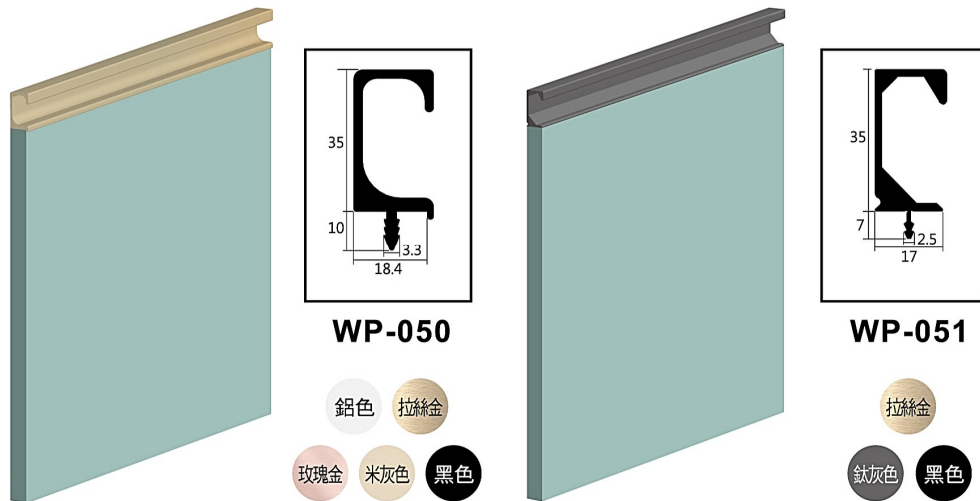

圓弧封板(適用櫃體/柱體包覆)

板厚	18
外緣 內直角	18/40R
圓弧R 內圓角	50/80/100/150/200/250/300/400R
高度限制	2400
備註	單面

A18鋁邊門

- ▶ 基材_綠建材塑合板
- ▶ 面板_美耐板 / 美耐皿
- ▶ 造型_新潮流線

護角

鋁邊

透飾把手

- ▶ 色彩_經典色系·優雅百搭
- ▶ 功能_開啟直覺·順手隨心
- ▶ 造型_簡約時尚·品味永恆

可同面板色

把手尺寸 L165xW37xD15
挖孔尺寸 L163xW30xD14

J型門板

經典門板

U-03 框型門板

精選把手

more +

更多把手請參閱勝鈔五金目錄