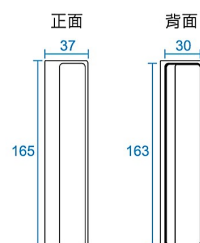

H5804

H5805

H5806

H5807

H5808

※顏色須以實物為準

圓弧門板/造型

- ▶ 圓弧造型: 1/4圓
- ▶ 特殊造型: 
- ▶ 適用系統板(MFC)、耐火板(HPL/CPL)、壓克力板(PMMA)、PET等...

圓弧門板

板厚	18	板厚	18
內緣 圓弧R	100R/150R	內緣 圓弧R	100R/150R
高度限制	2400	高度限制	80~150
備註	雙面同色	紋路	橫紋/直紋
單位 mm		備註	單面

圓弧踢腳板

板厚	18	板厚	18
內緣 圓弧R	100R/150R	內緣 圓弧R	100R/150R
高度限制	2400	高度限制	80~150
備註	雙面同色	紋路	橫紋/直紋
單位 mm		備註	單面

圓弧封板(適用櫃體/柱體包覆)

板厚	18
外緣 內直角	18/40R
圓弧R 內圓角	50/80/100/150/200/250/300/400R
高度限制	2400
備註	單面

A18鋁邊門

- ▶ 基材_綠建材塑合板
- ▶ 面板_美耐板 / 美耐皿
- ▶ 造型_新潮流線

護角

鋁邊

透飾把手

- ▶ 色彩_經典色系·優雅百搭
- ▶ 功能_開啟直覺·順手隨心
- ▶ 造型_簡約時尚·品味永恆

可同面板色

把手尺寸 L165xW37xD15
挖孔尺寸 L163xW30xD14

J型門板

經典門板

U-03 框型門板

精選把手

more +

更多把手請參閱勝鈔五金目錄