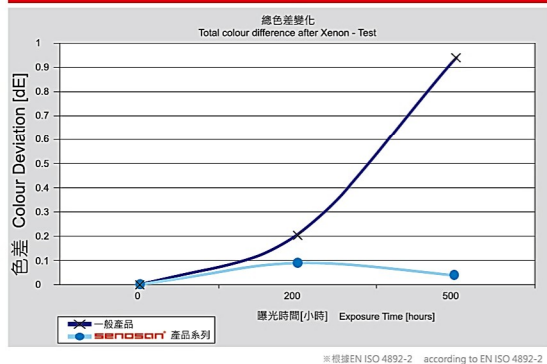

1220x2440mm

耐磨 耐黃變 抗菌 抗腐蝕 抗紫外線 耐化學性

S6系列 抗UV測試(UV-resistance)

S6系列 測試數據

系列 Series	光澤度 Gloss level	耐刮擦性 Scratch Resistance	耐化學性 Chemical Resistance
高光結晶鋼烤	Gloss units app. 90	Martindale ONR CEN/TS 16611 IHD-W-466 Class 1	rating group 1 B no visible changes (DIN 68861/T1)
珠光結晶鋼烤			
金沙岩板 浮雕霧面	Gloss units <10	>1,0N Erichsen DIN 68861/T4	rating group 1 B no visible changes (DIN 68861/T1)
抗指紋 超級霧面	Gloss units <7	>2,0N Erichsen DIN 68861/T4