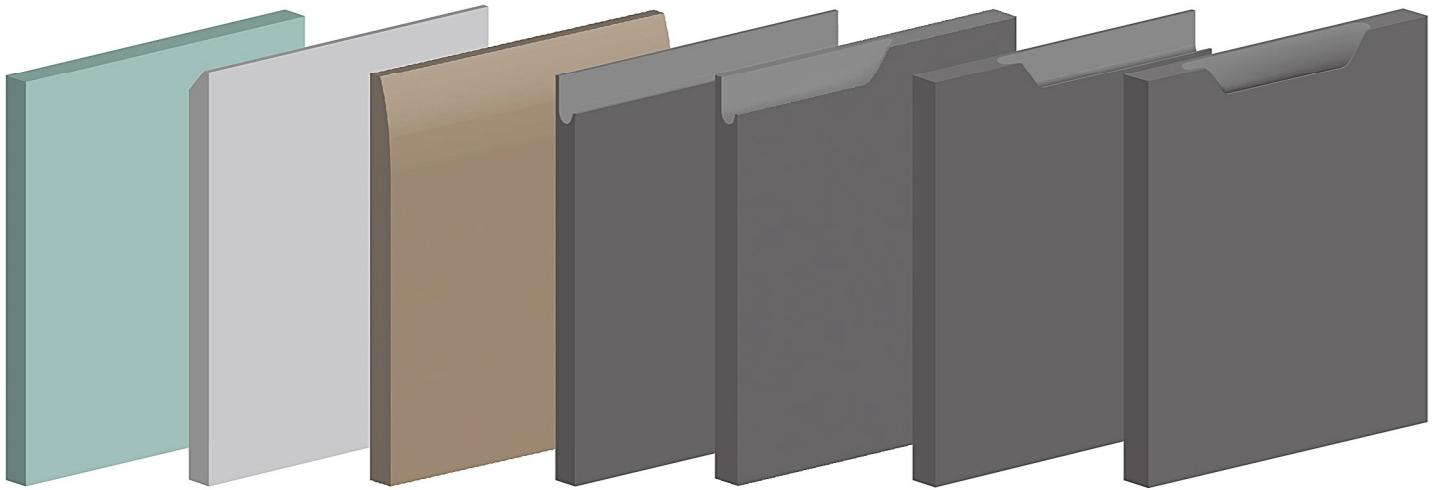

抗指紋

親膚觸感

**Q6**

金屬質感鋁板面材，融合科技與美學，刷紋表面搭配金屬光澤效果，  
為空間增添現代時尚氛圍，展現低調奢華。  
耐刮、不易磨損、易清潔，長時間使用依舊如新，適用於各式商業空間。

耐刮處理

質感刷紋

易清潔

金屬光澤

- 1** 四角門板    **2** 斜背門板    **3** 海灣型門板  
新型第M549155號    **4** J型門板    **5** JE-R型門板    **6** JE-L型門板    **7** JU型門板