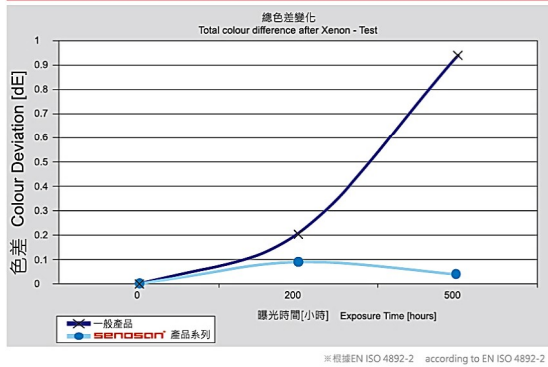

## 耐磨 耐黃變 抗菌 抗腐蝕 抗紫外線 耐化學性

S6系列 抗UV測試(UV-resistance)

S6系列 測試數據

系列 Series	光澤度 Gloss level	耐刮擦性 Scratch Resistance	耐化學性 Chemical Resistance
高光結晶鋼烤	Gloss units app. 90	Martindale ONR CEN/TS 16611 IHD-W-466 Class 1	rating group 1 B no visible changes (DIN 68861/T1)
珠光結晶鋼烤	Gloss units <7		
抗指紋 超級霧面	Gloss units <7	>2,0N Erichsen DIN 68861/T4	rating group 1 B no visible changes (DIN 68861/T1)