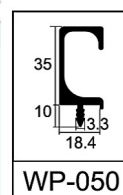

### 透飾把手 WP-120

可同面板色

把手尺寸 L165xW37xD15

挖孔尺寸 L163xW30xD14

- 鋁色
- 拉絲金
- 玫瑰金
- 米灰色
- 黑

- 鈦灰
- 拉絲金
- 黑

## 圓弧門板/造型

- ▶ 圓弧造型: 1/4圓
- ▶ 特殊造型:
- ▶ 適用 系統板(MFC)、耐火板(HPL/CPL)、壓克力板(PMMA)、PET等...