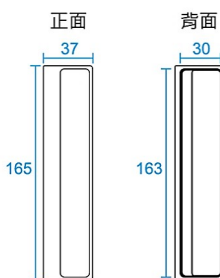

# 2026

極  
致  
工  
藝  
面  
材

- 1** 四角門板    **2** 斜背門板    **3** 海灣型門板  
 新型第M549155號    **4** J型門板    **5** JE-R型門板    **6** JE-L型門板    **7** JU型門板

## 把/手/樣/式

### 透飾把手 WP-120

可同面板色

把手尺寸 L165xW37xD15

挖孔尺寸 L163xW30xD14

- 鋁色
- 拉絲金
- 玫瑰金
- 米灰色
- 黑

- 鈦灰
- 拉絲金
- 黑