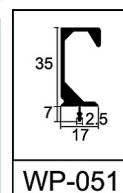

### 透飾把手 WP-120

可同面板色

把手尺寸 L165xW37xD15

挖孔尺寸 L163xW30xD14

- 鋁色
- 拉絲金
- 玫瑰金
- 米灰色
- 黑

- 鈦灰
- 拉絲金
- 黑

## 圓弧門板/造型

- ▶ 圓弧造型: 1/4圓
- ▶ 特殊造型:
- ▶ 適用 系統板(MFC)、耐火板(HPL/CPL)、壓克力板(PMMA)、PET等...