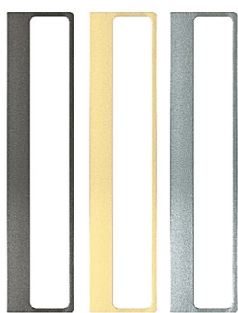

可同面板色

把手尺寸 L165xW37xD15

挖孔尺寸 L163xW30xD14