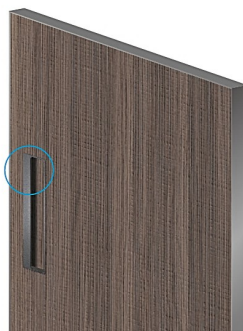

把手尺寸 L165xW37xD15

挖孔尺寸 L163xW30xD14