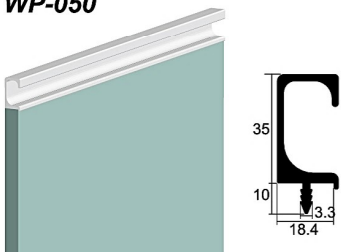

WP-050 / 051

WP-050