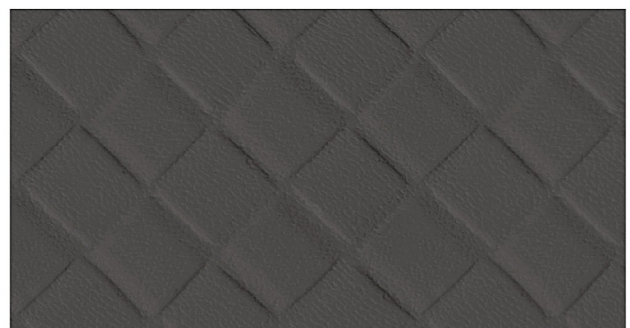

## CPL 深壓紋系列

皮紋、斜格紋、斜條紋、編織紋 1220x2440x18mm  
紋路銳利深刻、極富觸感、立體呈現、視覺效果極佳，  
猶如精品質地，高雅、熱情、靜謐、輕奢百變風格輕鬆到位。

M8819 P

皮紋

M8811 B

斜格紋

M8820 P

皮紋

M8812 B

斜格紋

M8821 P

皮紋

M8813 B

斜格紋

M8822 P

皮紋

M8814 B

斜格紋

皮紋

斜格紋

斜條紋

編織紋

M8815 K

斜條紋