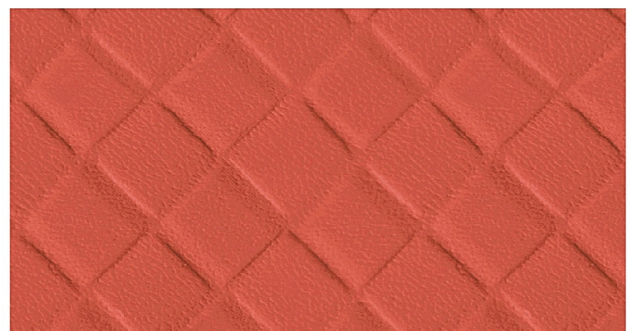

MantLin 蔓特林

CPL 深壓紋系列

皮紋、斜格紋、斜條紋、編織紋 1220x2440x18mm
紋路銳利深刻、極富觸感、立體呈現、視覺效果極佳，
猶如精品質地，高雅、熱情、靜謐、輕奢百變風格輕鬆到位。

M8813 B

斜格紋