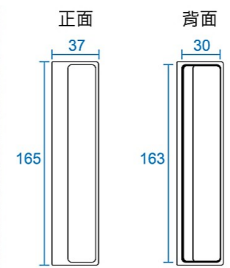

### 圓弧門板

板厚	18
內緣 圓弧R	100R/150R
高度限制	2400
備註	雙面同色

### 圓弧踢腳板

板厚	18
內緣 圓弧R	100R/150R
高度限制	80~150
紋路	直紋/橫紋
備註	單面

### 圓弧封板(適用櫃體/柱體包覆)

板厚	18
外緣 內直角	18/40R
圓弧R 內圓角	50/80/100/150/200/250/300/400R
高度限制	2400
備註	單面

## 透飾把手

單位 mm

- ▶ 色彩\_經典色系·優雅百搭
- ▶ 功能\_開啟直覺·順手隨心
- ▶ 造型\_簡約時尚·品味永恆

把手尺寸 L165xW37xD15

挖孔尺寸 L163xW30xD14