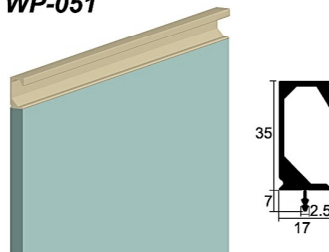

WP-051

新弘股份有限公司
SHING HWANG CO.,LTD

北 02-26706776 / 中 049-2328458 / 南 07-7034558

顏色請依實物為準!
產品資訊請依實品為準!

2025.10.1000