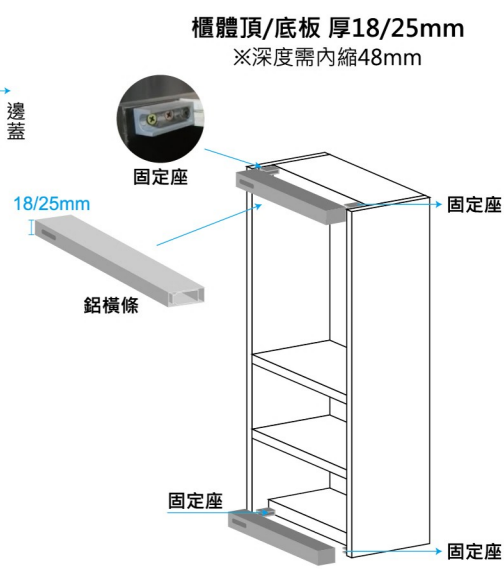

中板 8mm強化玻璃

鉸鍊邊上下洗20mm方槽

載重25kg

LOAD 25kg

九月上市

鈦灰色

重型 天地鉸鍊鋁框門

中板 5mm強化玻璃

載重35kg

LOAD 35kg

搭配把手

鉸鍊邊

邊蓋

門板櫃體結合

勝鈔環保科技股份有限公司

北 T/02-26706776 F/02-26775581 239新北市鶯歌區中正三路335巷42號
 中 T/049-2328488 F/049-2300289 542南投縣草屯鎮博愛路1363巷49號
 南 T/07-7034558 F/07-7032255 831高雄市大寮區江山里江山路5-8號