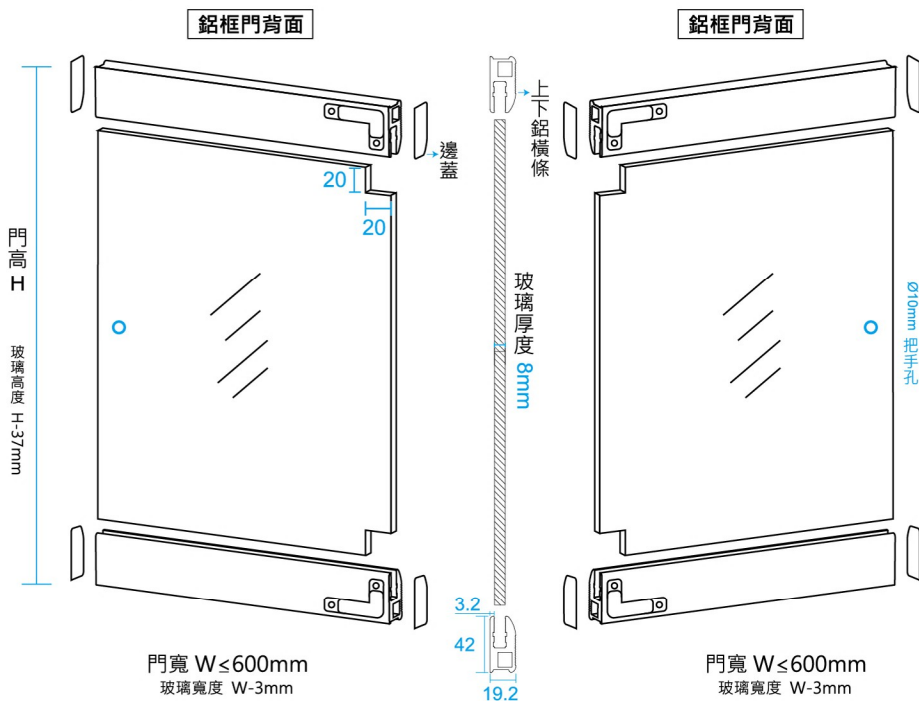

中板 8mm強化玻璃

鉸鍊邊上下洗20mm方槽

載重25kg

LOAD 25kg

九月上市

鈦灰色

重型 天地鉸鍊鋁框門

中板 5mm強化玻璃