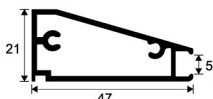

中橫鋁框

活動把手

七月上市

A-9A 洛克鋁框門

鋁框色 白 黑 鈦灰 玫瑰金

- 搭配一般鉸鍊
- 適用5mm中板

鉸鍊框

把手框