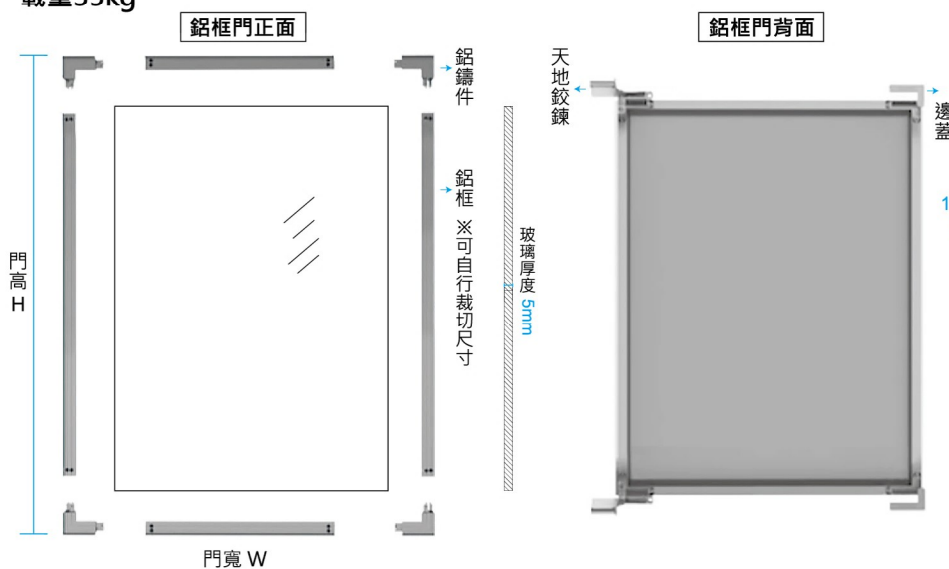

中板 8mm強化玻璃

鉸鍊邊上下洗20mm方槽

載重25kg

LOAD 25kg

九月上市

鈦灰色

重型 天地鉸鍊鋁框門

中板 5mm強化玻璃

載重35kg

LOAD 35kg

搭配把手

鉸鍊邊

邊蓋

門板櫃體結合

勝鈔環保科技股份有限公司

北 T/02-26706776 F/02-26775581 239新北市鶯歌區中正三路335巷42號
 中 T/049-2328488 F/049-2300289 542南投縣草屯鎮博愛路1363巷49號
 南 T/07-7034558 F/07-7032255 831高雄市大寮區江山里江山路5-8號