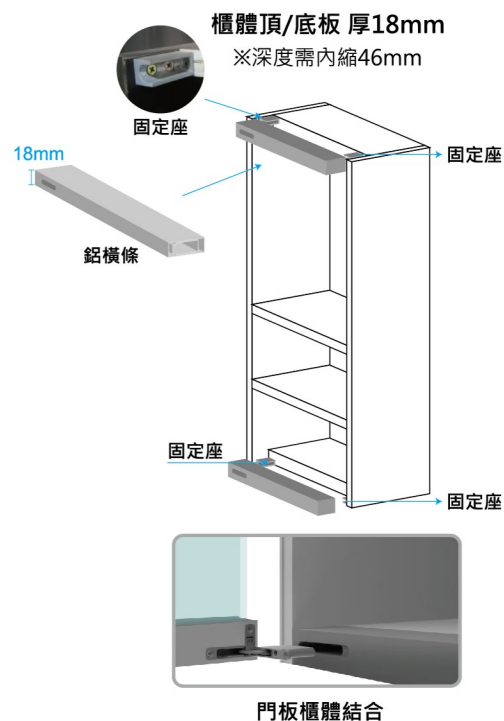

中板 8mm強化玻璃

鉸鍊邊上下洗20mm方槽

載重25kg

LOAD 25kg

九月上市

鈦灰色

重型 天地鉸鍊鋁框門

中板 5mm強化玻璃