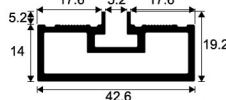

New Arrival

科技與美感的交匯 · 新品再定義品質生活

鋁構美學 / 演繹現代空間

七月上市

A-5A

鋁框色 白 黑 鈦灰 玫瑰金

- 搭配細鋁框緩衝鉸鍊
- 適用5mm中板、玻璃
- 可做多區隔

中橫鋁框

七月上市

A-9A 洛克鋁框門

鋁框色 白 黑 鈦灰 玫瑰金

- 搭配一般鉸鍊
- 適用5mm中板

A-9A 洛克鋁框門

A-5A

勝鈔環保科技股份有限公司

北 T/02-26706776 F/02-26775581 239新北市鶯歌區中正三路335巷42號
中 T/049-2328488 F/049-2300289 542南投縣草屯鎮博愛路1363巷49號
南 T/07-7034558 F/07-7032255 831高雄市大寮區江山里江山路5-8號

產品示意圖僅供參考,請依實品為準!!

2025.06