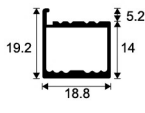

New Arrival

科技與美感的交匯 · 新品再定義品質生活

鋁構美學 / 演繹現代空間

七月上市

A-5A

鋁框色 白 黑 鈦灰 玫瑰金

- 搭配細鋁框緩衝鉸鍊
- 適用5mm中板、玻璃
- 可做多區隔

四邊鋁框