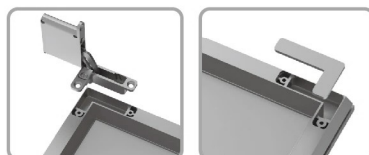

輕型 / 重型

天地鉸鍊鋁框門五金組

交期快速

安裝簡易

孔位精準

七月上市

鈦灰色

輕型 天地鉸鍊鋁框門

中板 8mm強化玻璃

鉸鍊邊上下洗20mm方槽

載重25kg

LOAD 25kg

九月上市

鈦灰色

重型 天地鉸鍊鋁框門

中板 5mm強化玻璃

載重35kg

LOAD 35kg

搭配把手

鉸鍊邊

邊蓋

勝鈔環保科技股份有限公司

北 T/02-26706776 F/02-26775581 239新北市鶯歌區中正三路335巷42號
中 T/049-2328488 F/049-2300289 542南投縣草屯鎮博愛路1363巷49號
南 T/07-7034558 F/07-7032255 831高雄市大寮區江山里江山路5-8號

產品示意圖僅供參考,請依實品為準!!

2025.06.1000