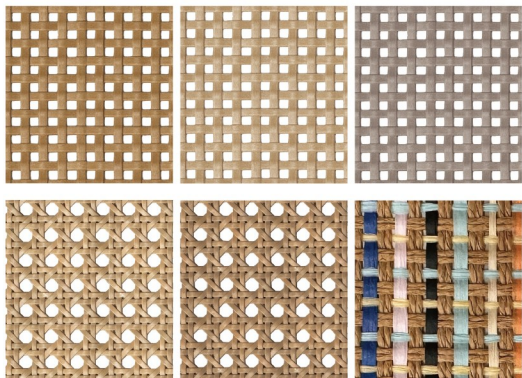

布拉革&籐編系列

S2鋁框推拉門 / H8鋁框懸吊門

Aluminum frame door

適用 / 隔間、衣櫥、臥室、起居室、客房等...

布拉革

籐編

布拉革-皮革&布飾系列

輕奢皮革 質感絕佳 無與倫比

籐編-藤編&蓆編系列

質樸藤編 手感溫潤 品味生活

分隔範例

A1

A1-1

A1-2

A2

A2-1

1.6mm 烤漆鐵網

S1 十字網 S2 斜格網

M1 蜂巢網 M2 洞洞網

鈦金灰/古銅金

白色/黑色

款式	編號	鋁框	護角	圖示
A-1A	XA-115A	鋁 色(A)	灰色	
	XA-115B	沙紋黑(B)	黑色	
	XA-115C	沙紋咖(C)	咖色	
	XA-115W	沙紋白(W)	白色	
A-1AF 【長把手】	XA-116A	鋁 色(A)	灰色	
	XA-116B	沙紋黑(B)	黑色	
	XA-116C	沙紋咖(C)	咖色	
	XA-116W	沙紋白(W)	白色	

款式	編號	鋁框	護角	圖示
A-2A	XA-111A	鋁 色(A)	灰色	
	XA-111B	沙紋黑(B)	黑色	
	XA-111C	沙紋咖(C)	咖色	
	XA-111W	沙紋白(W)	白色	
A-2AF 【長把手】	XA-112A	鋁 色(A)	灰色	
	XA-112B	沙紋黑(B)	黑色	
	XA-112C	沙紋咖(C)	咖色	
	XA-112W	沙紋白(W)	白色	

款式	編號	鋁框	護角	圖示
A-3A	XA-131A	鋁 色(A)	灰色	
	XA-131T	沙紋鈦灰(T)	深灰	
	XA-131B	沙紋黑(B)	黑色	
	XA-131W	沙紋白(W)	白色	
A-3AF 【長把手】	XA-132A	鋁 色(A)	灰色	
	XA-132T	沙紋鈦灰(T)	深灰	
	XA-132B	沙紋黑(B)	黑色	
	XA-132W	沙紋白(W)	白色	
XA-132K	沙紋摩卡金(K)	摩卡金		