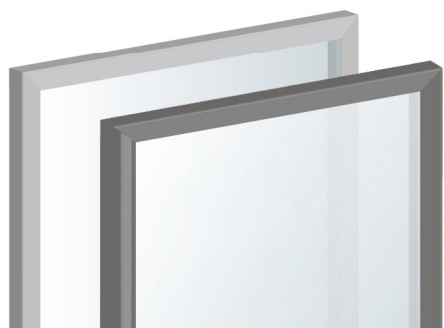

1.6mm 烤漆鐵網

S1 十字網 S2 斜格網

M1 蜂巢網 M2 洞洞網

鈦金灰/古銅金

白色/黑色

款式	編號	鋁框	護角	圖示
A-1A	XA-115A	鋁 色(A)	灰色	
	XA-115B	沙紋黑(B)	黑色	
	XA-115C	沙紋咖(C)	咖色	
	XA-115W	沙紋白(W)	白色	
A-1AF 【長把手】	XA-116A	鋁 色(A)	灰色	
	XA-116B	沙紋黑(B)	黑色	
	XA-116C	沙紋咖(C)	咖色	
	XA-116W	沙紋白(W)	白色	