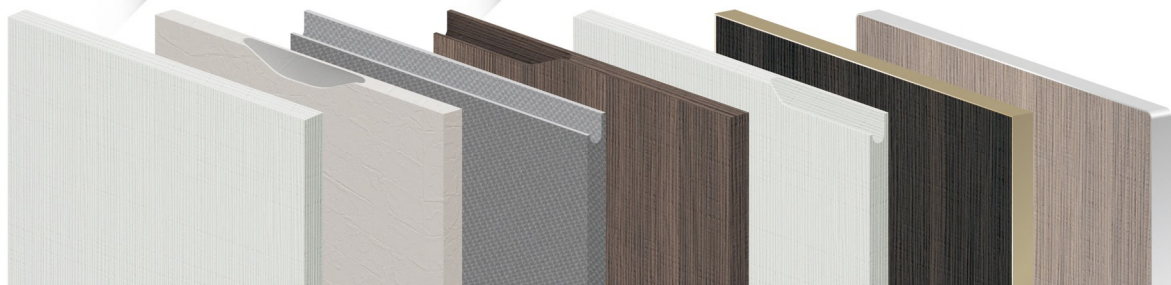

深壓紋系列 適用所有造型門板

F★★★★ 防潮 耐刮 耐磨

+more color

※ 更多色系請參照色卡目錄
※ 顏色須以實品為準!

門板造型

- 1 四E門板
- 2 JU型門板
- 3 J型門板
- 4 JR型門板
- 5 JL型門板
- 6 鋁邊門板
- 7 圓弧鋁邊門板

龍年把手系列 把手表面處理(可加色)請參照把手目錄!!

把手顏色 A 鋁色 G 香檳金 T 鈦灰色