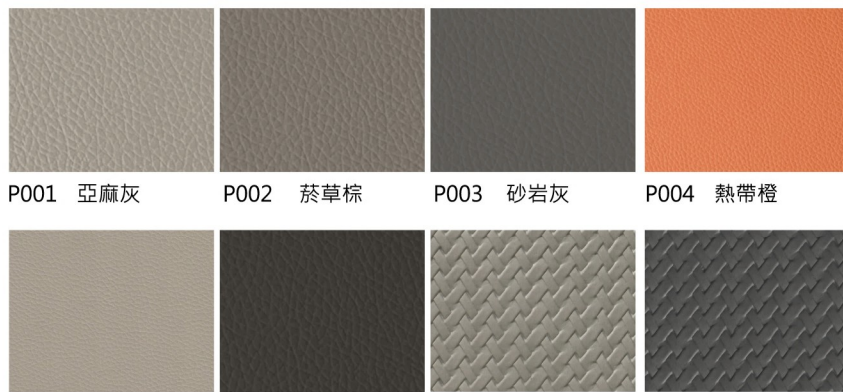

布拉革 PRAGER

手感溫潤 立體雅致 質樸純粹

鋁封邊門板 / 鋁邊區隔條

A 鋁色 G 香檳金 T 鈦灰

鋁封邊

鋁圓弧封邊

同色邊門板 / 同色區隔條

同色封邊

同色圓弧封邊

大片門板區隔

區隔

鋁邊 / 同色區隔

布拉革系列

P001 亞麻灰

P002 菸草棕

P003 砂岩灰

P004 熱帶橙

P005 拿鐵灰

P006 斑鳩褐

P021 編織米灰

P022 編織深灰

龍年
把手

WP-125

WP-079

深壓紋系列 適用所有造型門板

F★★★★ 防潮 耐刮 耐磨

+more color

※ 更多色系請參照色卡目錄
※ 顏色須以實品為準!

門板造型

- 1 四E門板
- 2 JU型門板
- 3 J型門板
- 4 JR型門板
- 5 JL型門板
- 6 鋁邊門板
- 7 圓弧鋁邊門板

龍年把手系列 把手表面處理(可加色)請參照把手目錄!!

把手顏色 A 鋁色 G 香檳金 T 鈦灰色