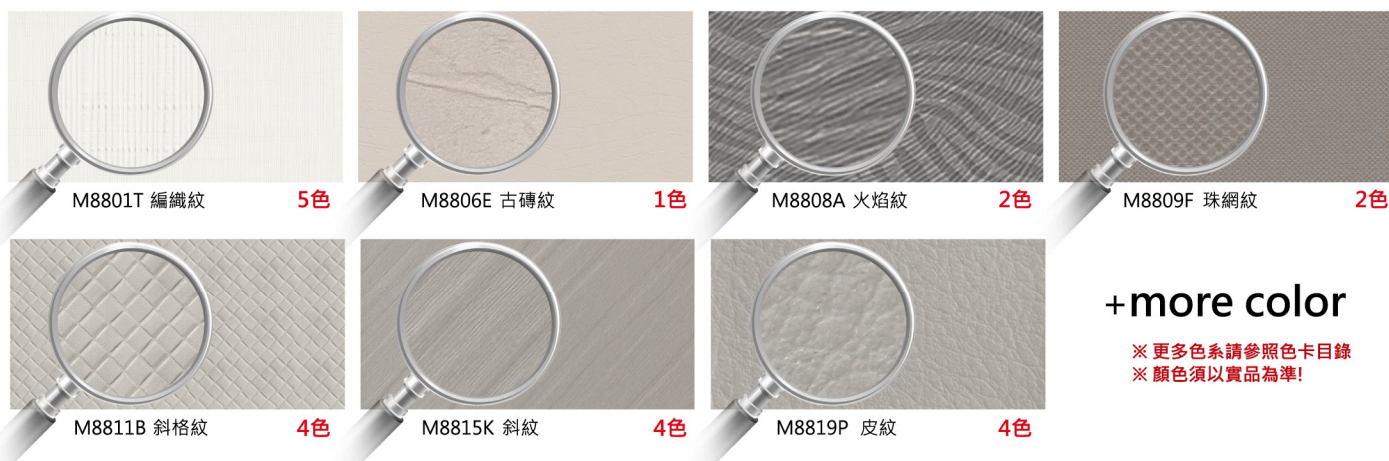

WP-121

WP-122

WP-123

WP-126

WP-127

WP-128

把手表面處理(可加色)請參照把手目錄!!

把手顏色 A 鋁色 G 香檳金 T 鈦灰

深壓紋系列 適用所有造型門板

F★★★★ 防潮 耐刮 耐磨

+more color

※ 更多色系請參照色卡目錄
※ 顏色須以實品為準!

門板造型

- 1 四E門板
- 2 JU型門板
- 3 J型門板
- 4 JR型門板
- 5 JL型門板
- 6 鋁邊門板
- 7 圓弧鋁邊門板

龍年把手系列 把手表面處理(可加色)請參照把手目錄!!

把手顏色 A 鋁色 G 香檳金 T 鈦灰色