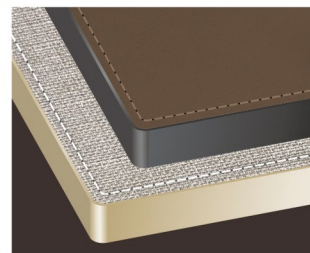

布拉革 PRAGER

手感溫潤 立體雅致 質樸純粹

鋁封邊門板 / 鋁邊區隔條

A 鋁色 G 香檳金 T 鈦灰

鋁封邊

鋁圓弧封邊

同色邊門板 / 同色區隔條

同色封邊

同色圓弧封邊

大片門板區隔

區隔

鋁邊 / 同色區隔

布拉革系列

P001 亞麻灰

P002 菸草棕

P003 砂岩灰