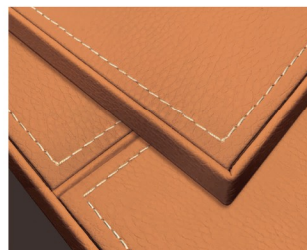

布拉革 PRAGER

手感溫潤 立體雅致 質樸純粹

鋁封邊門板 / 鋁邊區隔條

A 鋁色 G 香檳金 T 鈦灰

鋁封邊

鋁圓弧封邊

同色邊門板 / 同色區隔條

同色封邊

同色圓弧封邊

大片門板區隔

區隔

鋁邊 / 同色區隔

布拉革系列

P001 亞麻灰

P002 菸草棕

P003 砂岩灰

深壓紋系列 適用所有造型門板

F★★★★ 防潮 耐刮 耐磨

+more color

※ 更多色系請參照色卡目錄
※ 顏色須以實品為準!

門板造型

- 1 四E門板
- 2 JU型門板
- 3 J型門板
- 4 JR型門板
- 5 JL型門板
- 6 鋁邊門板
- 7 圓弧鋁邊門板

龍年把手系列 把手表面處理(可加色)請參照把手目錄!!

把手顏色 A 鋁色 G 香檳金 T 鈦灰色