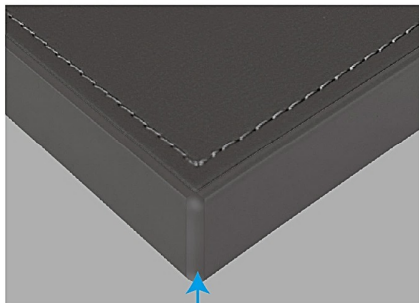

布 拉 革

超纖皮革 皮紋/編織紋/布紋/象紋

PRAGER

布拉革 超纖皮革 皮紋/編織紋/布紋/象紋

PRAGER

布拉革門板系列 **門厚** 19mm **基材** 木心板 **車縫線** 可跳色

同色邊門板 / 同色區隔條

同色封邊

同色圓弧封邊

同色邊剖面圖

A18鋁封邊門板

護角

護角

鋁邊顏色 **G 拉絲金** **T 鈦灰** **A 鋁色**

鋁封邊剖面圖

透飾把手