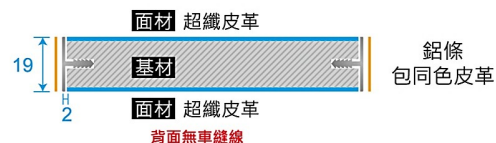

布拉革 超纖皮革 皮紋/編織紋/布紋/象紋

PRAGER

布拉革門板系列 **門厚** 19mm **基材** 木心板 **車縫線** 可跳色

同色邊門板 / 同色區隔條

同色封邊

同色圓弧封邊

A18鋁封邊門板

鋁邊顏色 **G 拉絲金** **T 鈦灰** **A 鋁色**

透飾把手

大片門板區隔

龍年把手系列 ● 飾面可加色

把手顏色 **A 鋁色** **G 香檳金** **T 鈦灰**