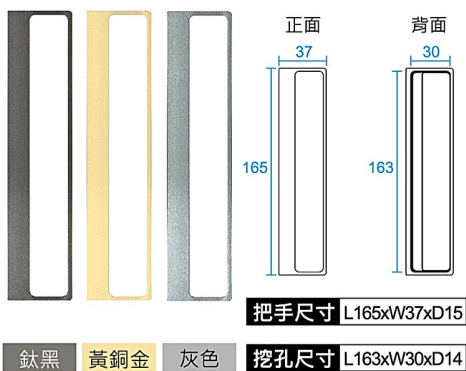

布 拉 革

超纖皮革 皮紋/編織紋/布紋/象紋

PRAGER

布拉革 超纖皮革 皮紋/編織紋/布紋/象紋

PRAGER

布拉革門板系列 **門厚** 19mm **基材** 木心板 **車縫線** 可跳色

同色邊門板 / 同色區隔條

同色封邊

同色圓弧封邊

同色邊剖面圖

A18鋁封邊門板

護角

護角

鋁邊顏色 **G 拉絲金** **T 鈦灰** **A 鋁色**

鋁封邊剖面圖

透飾把手

可同面板色

大片門板區隔

同色皮革

同色皮革

龍年把手系列 ● 飾面可加色

把手顏色 **A 鋁色** **G 香檳金** **T 鈦灰**

WP-122 展翼

● WP-123 幻象