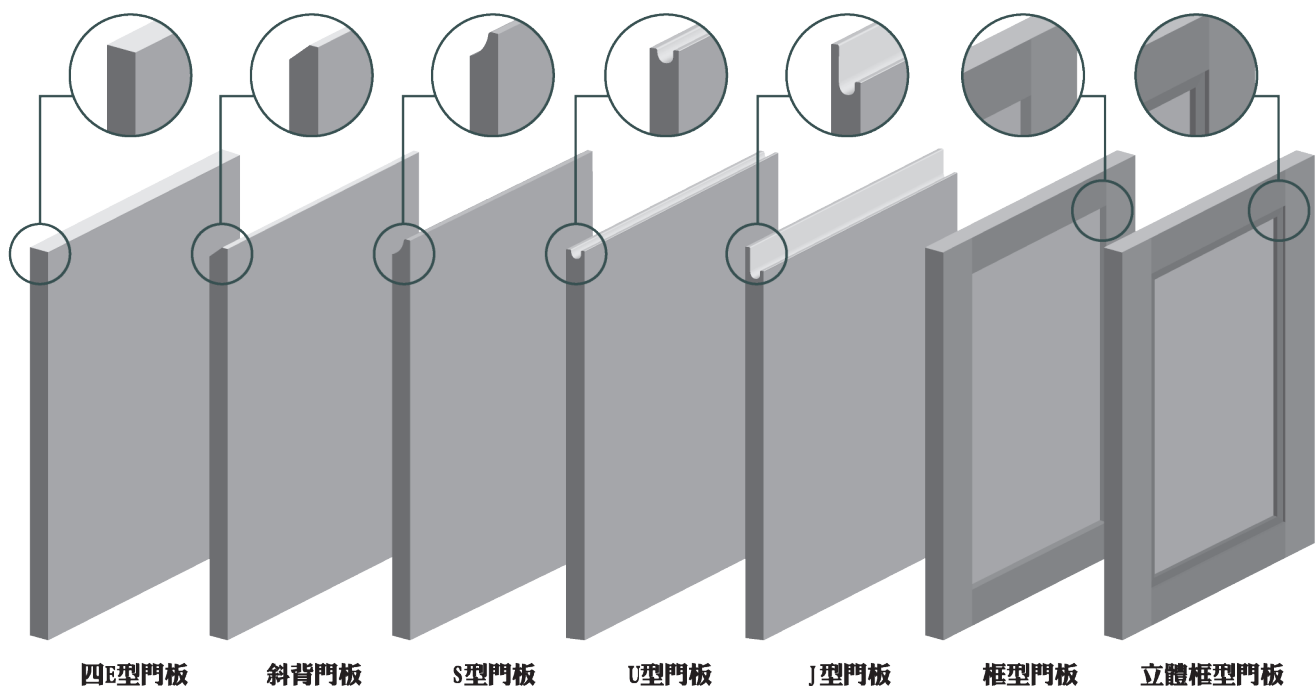

PR 6051
蜜棗紅

56

PR 6020
石墨黑

※顏色須以實物為準!

PR膚感抗指紋熱修復PET(素色)
MR膚感抗指紋熱修復美芯板(珠光/木紋/石紋)

德國奈米技術研發製造，具科技熱修復機能
 細微刮痕可輕易修復、膚感表面無光澤奈米拋霧處理
 觸感滑順細緻如嬰兒般細膩，兼具抗指紋、4H耐磨表面、抗UV、耐化學藥劑
 色系多元_珠光貴氣大方、木紋&石紋高雅非凡、素色純淨無邪氣質
 適用住宅居家、廚具、櫥櫃、為裝潢之革命性科技產品，是最理想家裝及商業空間首選

門板造型

四E型門板

斜背門板

S型門板

U型門板

J型門板

框型門板

立體框型門板