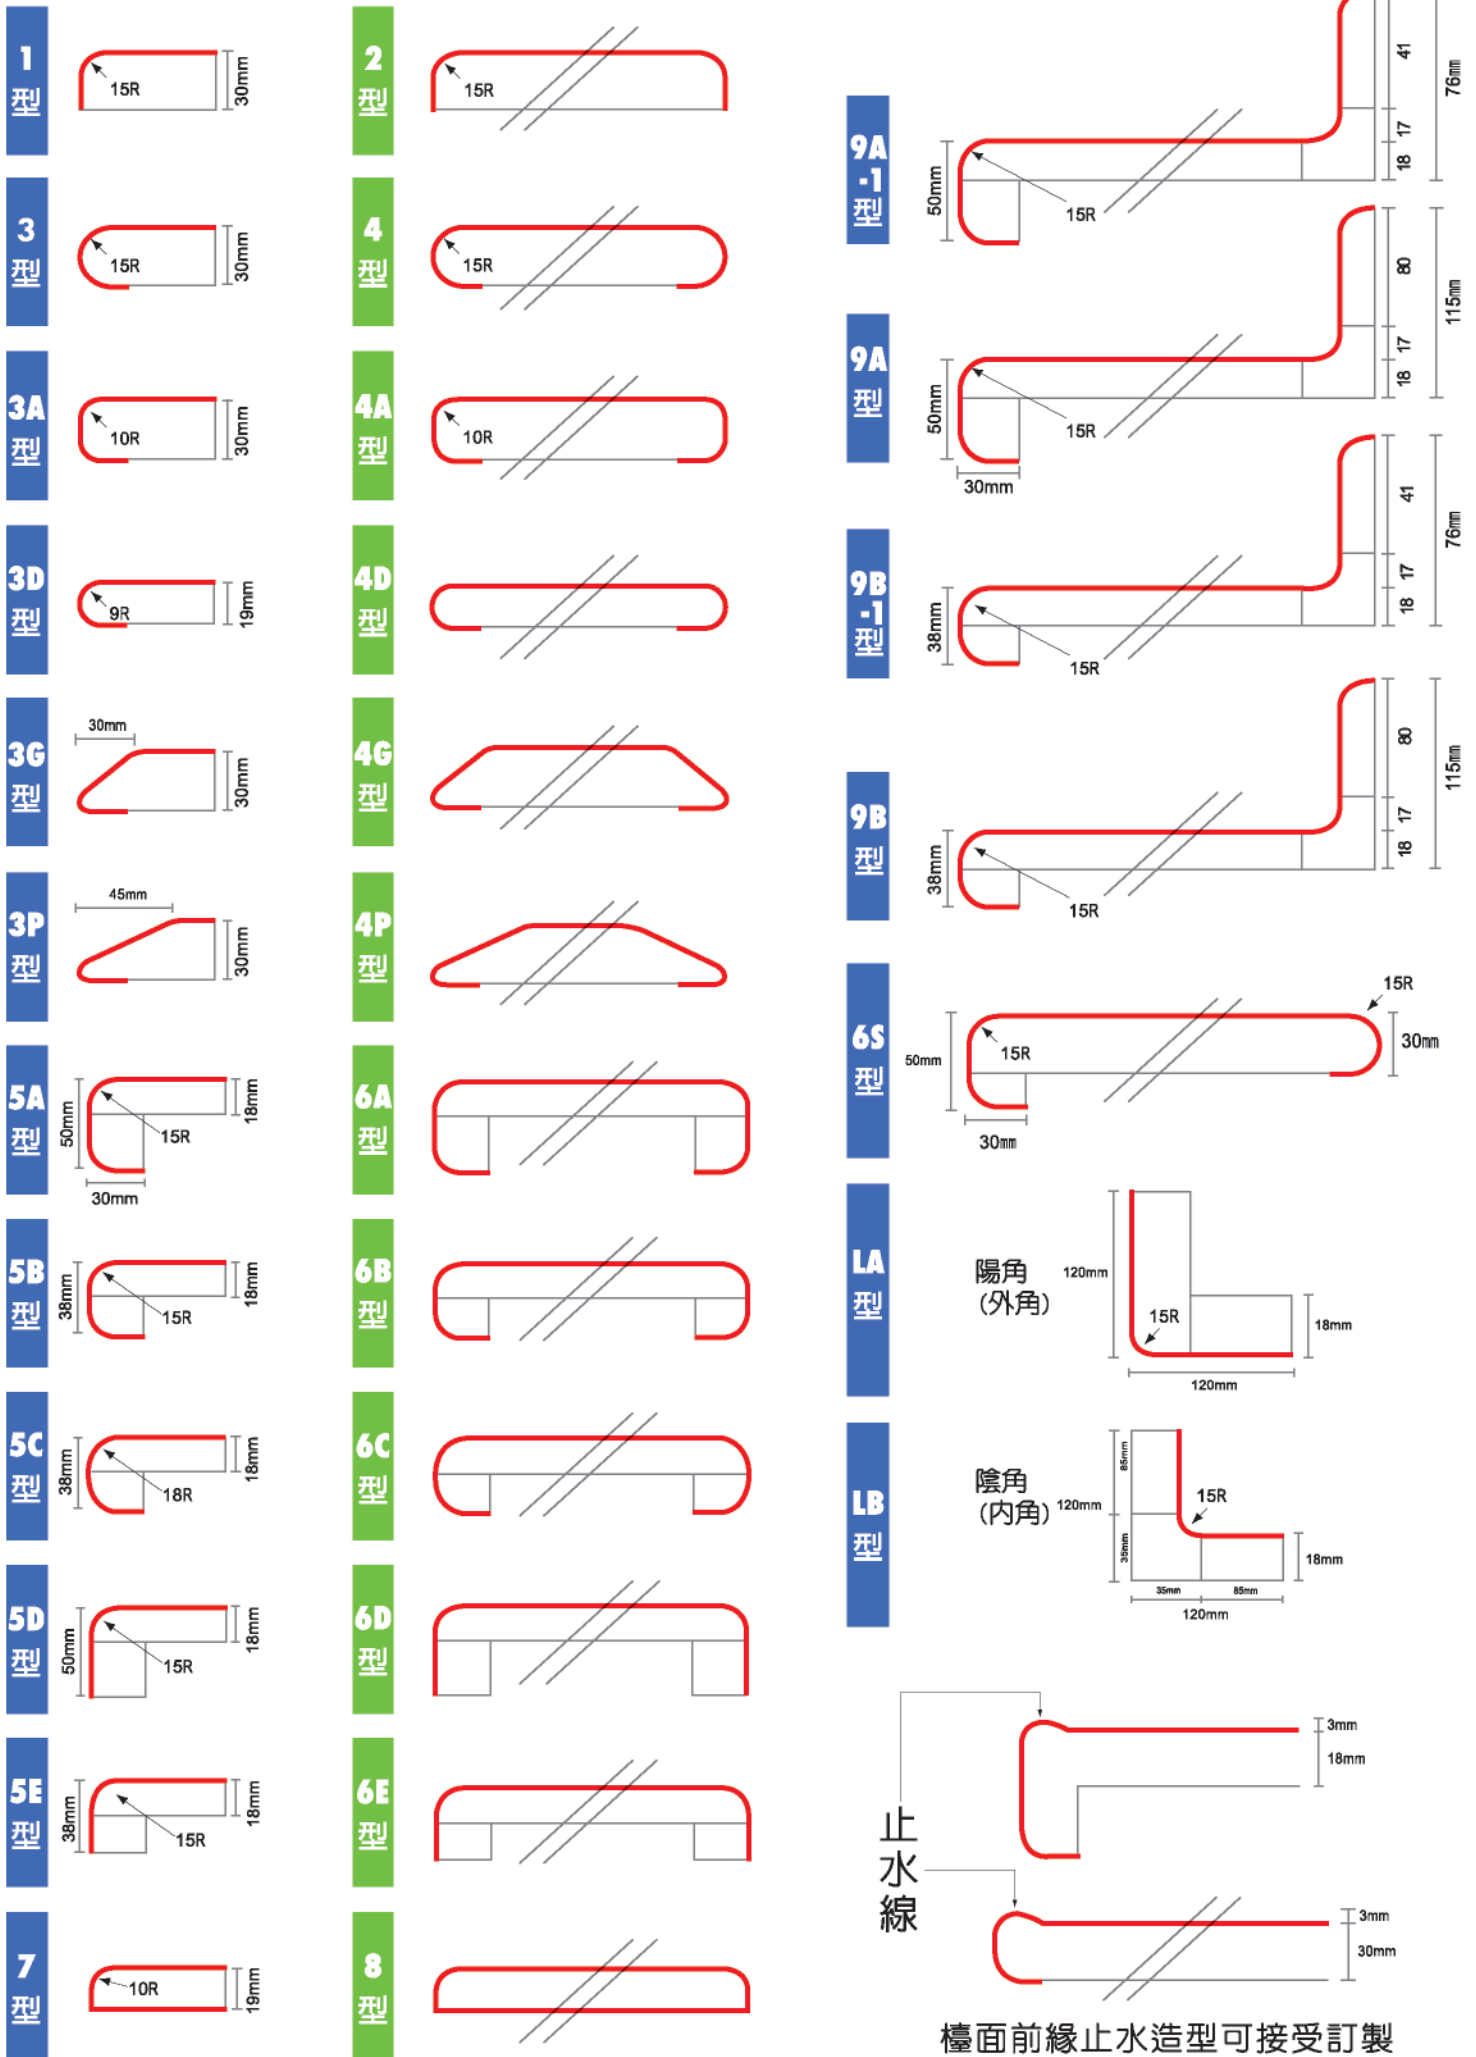

V7039G PF 4'x8'

V7041G PF 4'x8'

V1485G 4'x8'

V1203G PF 4'x8'

V1205G PF 4'x8'

V1512G 4'x8'

V6991G PF 4'x8'

V2972G PF 4'x8'

檯面 1x35mm
1x55mm

GD299 1x23mm

SD249 1x23mm
1x35mm

SD248 1x23mm

SD218 1x23mm
1x35mm

SD246 1x23mm
1x35mm

SD243 1x23mm

SD211 1x23mm
雙色(內白外紅)

BD217 1x23mm

BD230 1x23mm

BD998 1x23mm

BD287 1x23mm

BD289 1x23mm

BD223 1x23mm
1x35mm

BD227 1x23mm
1x35mm

BD290 1x23mm

BD278 1x23mm
1x55mm

BD279 1x23mm
1x55mm

BD291 1x23mm
1x55mm

BD292 1x23mm
1x55mm

BD293 1x23mm
1x55mm

PF 彎曲美耐板造型 (參考圖)

造型單位mm(公厘)

檯面前緣止水造型可接受訂製