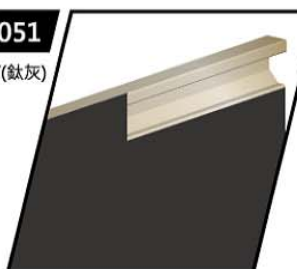

鋁色  
尺寸：不拘

隨意型 / WP-051

B(黑色) G(拉絲金) T(鈦灰)  
尺寸：不拘

B G T

隨意型 / WP-051

B(黑色) G(拉絲金) T(鈦灰)  
尺寸：不拘

B G T

隨意型 / WP-051