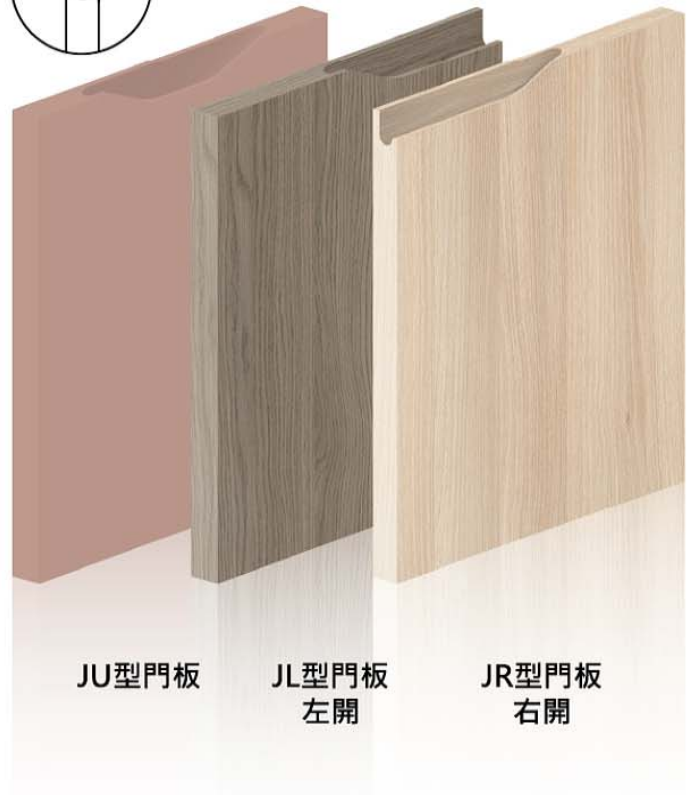

# 免把手門板系列

斜背門板 免把手設計 / 時尚便利 / JU & JR & JL 為J型延伸設計 可依使用習慣自由配置

斜背門板

J型門板

JU型門板

JL型門板  
左開

JR型門板  
右開

## JU/JL/JR 規格

A ≥ 50mm

B = 200/300/400/500/600/800/1200 mm