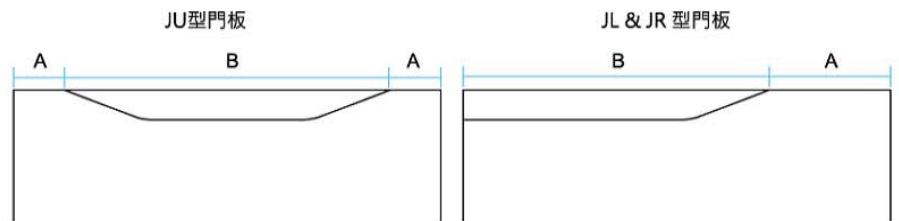

## 鋁合金把手

精緻完美的把手搭配鋁邊門板，櫥櫃整體更具一致性，  
室內空間品味獨具

極簡型 / WP-079

尺寸：160 / 250

淬鍊型 / WP-121

尺寸：W160xH31xD31

# 免把手門板系列

斜背門板 免把手設計 / 時尚便利 / JU & JR & JL 為J型延伸設計 可依使用習慣自由配置

斜背門板

J型門板

JU型門板

JL型門板  
左開

JR型門板  
右開

## JU/JL/JR 規格

A ≥ 50mm

B = 200/300/400/500/600/800/1200 mm