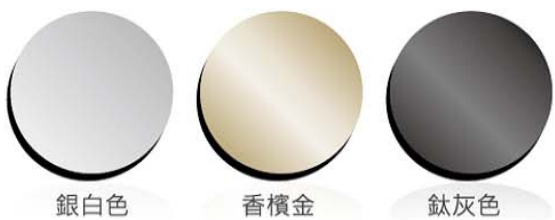

黑色 白色

鋁色  
尺寸：不拘

隨意型 / WP-051

B(黑色) G(拉絲金) T(鈦灰)  
尺寸：不拘

B G T

隨意型 / WP-051

B(黑色) G(拉絲金) T(鈦灰)  
尺寸：不拘

B G T

隨意型 / WP-051

## 金屬鋁邊門板

鋁框封邊、冷冽質感、光澤閃爍、耀眼奪目  
特殊圓角設計，極簡線條、風格獨具，  
搭配多樣化紋路與表面處理，百變創新。

圓弧鋁邊門板

鋁邊門板

銀白色

香檳金

鈦灰色

NEW 圓弧鋁邊門板