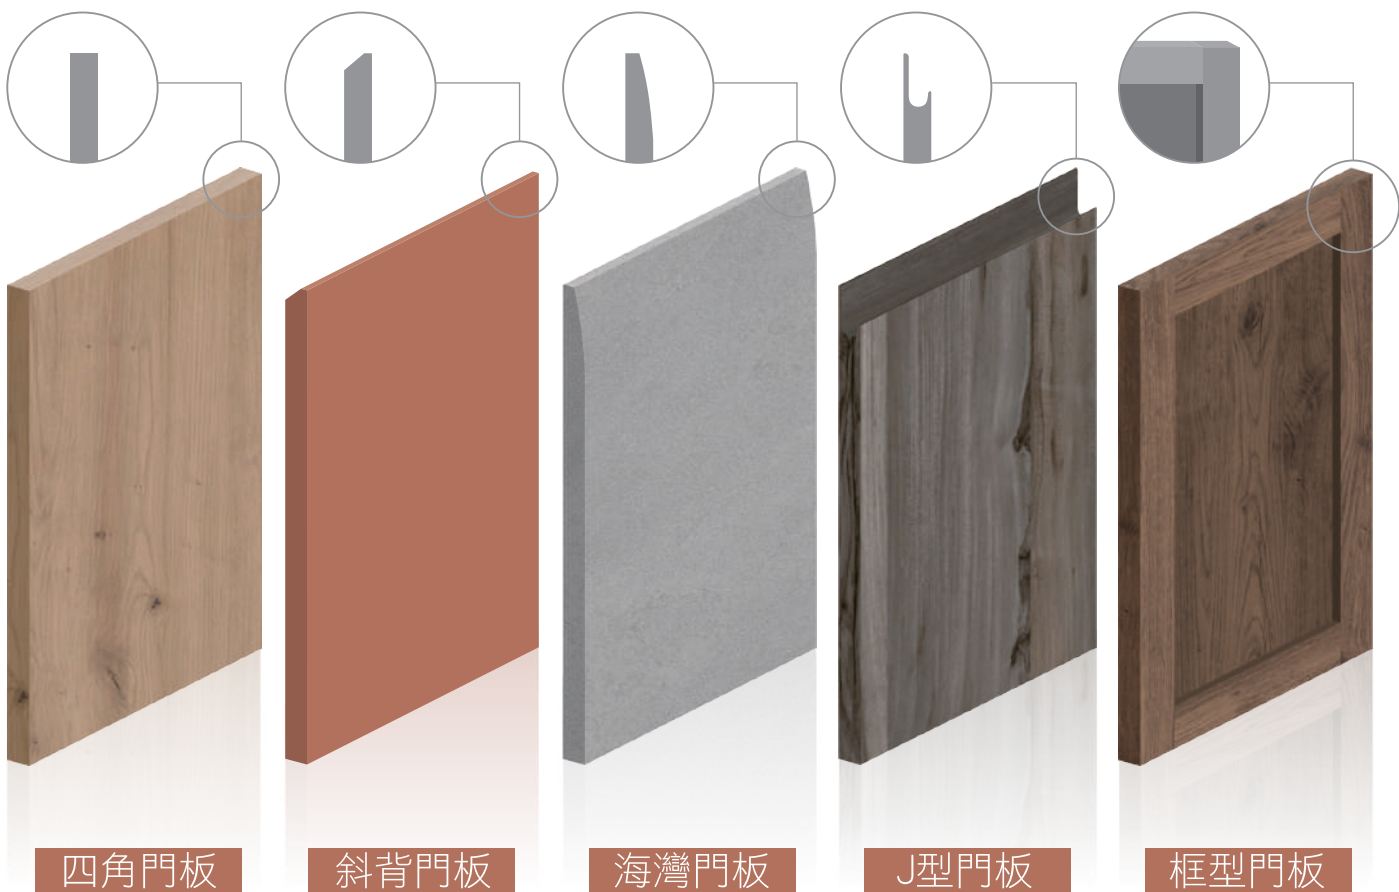

PF9623W 薩摩亞橡木

PF9625W 非洲榆木

※顏色須以實物為準!

FINSA 西班牙芬薩

solutions in wood

PF9624W

紋理 · 色澤

自然 · 美麗 · 寧靜